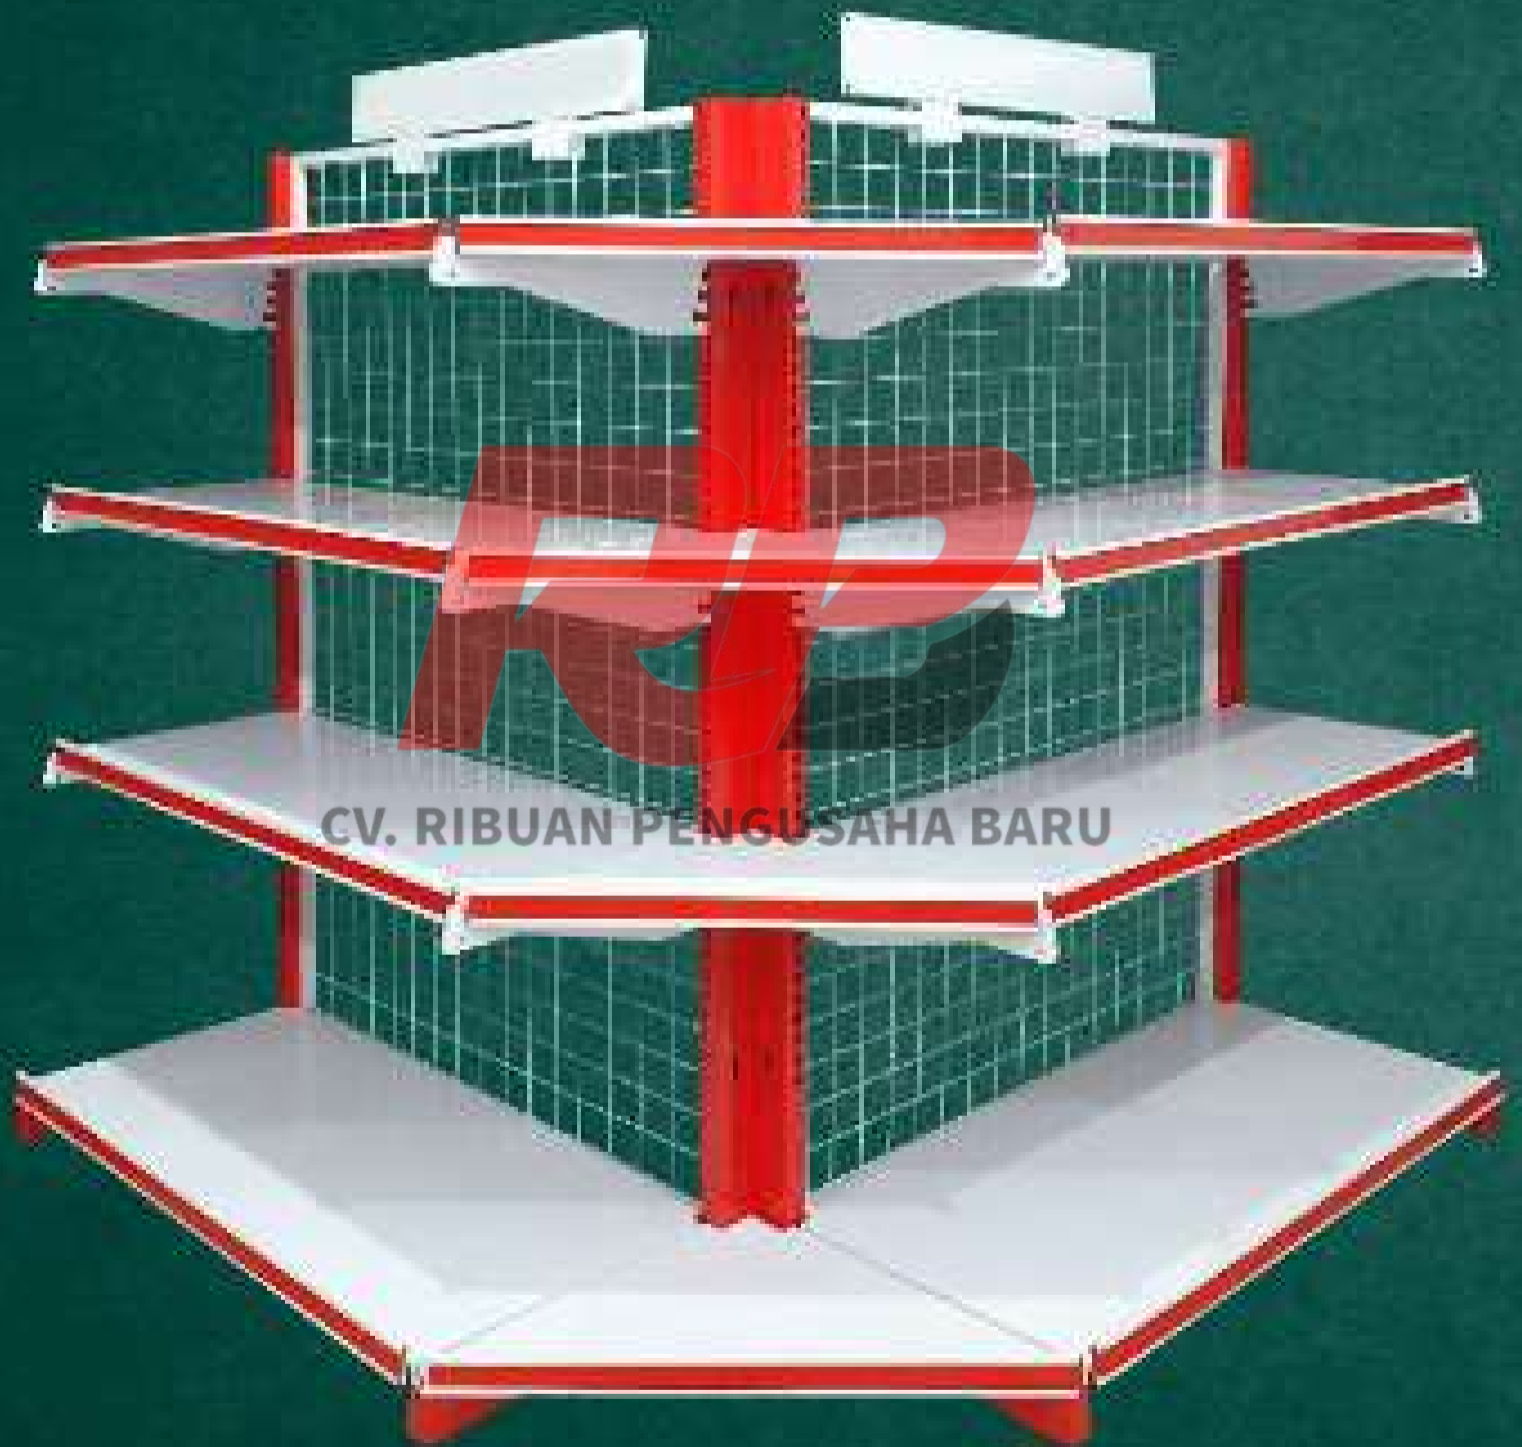

Rak Sudut Luar

CV. RIBUAN PENGUSAHA BARU

Bahan Baja
Cat Powder Coating Merk Jotun
Tahan beban 75 kg per shelving