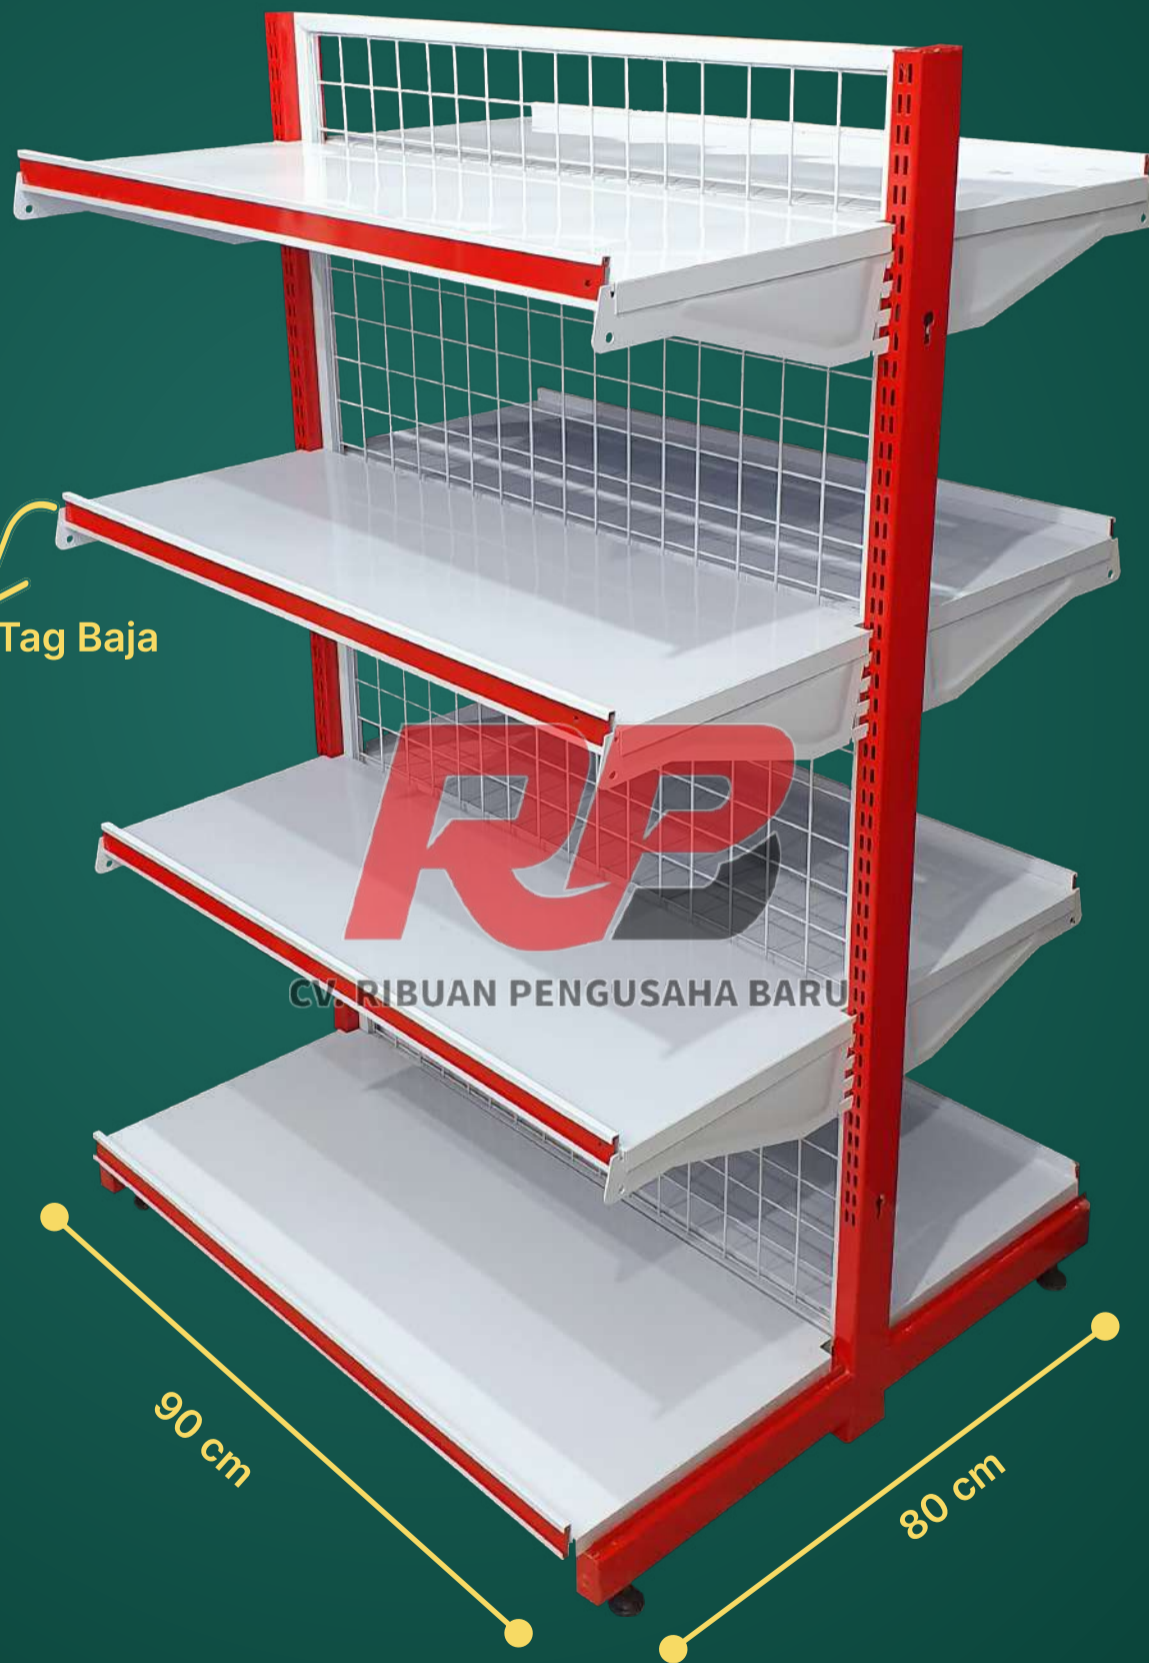

Box Obral Lipat Dengan Roda

P 120 cm x L 60 cm x T 80 cm

Rak Premium 3 Dua Sisi

CV. RIBUAN PENGUSAHA BARU

Bahan Baja
Cat Powder Coating Merk Jotun

Ukuran

P 90 cm x L 80 cm x T 120 cm

Ukuran

P 90 cm x L 80 cm x T 150 cm

Ukuran

P 90 cm x L 80 cm x T 180 cm

Ukuran

P 90 cm x L 80 cm x T 200 cm

Price Tag Baja

Rak Premium 3 Satu Sisi

CV. RIBUAN PENGUSAHA BARU

Bahan Baja
Cat Powder Coating Merk Jotun

Ukuran

P 90 cm x L 40 cm x T 120 cm

Ukuran

P 90 cm x L 40 cm x T 150 cm

Ukuran

P 90 cm x L 40 cm x T 180 cm

Ukuran

P 90 cm x L 40 cm x T 200 cm