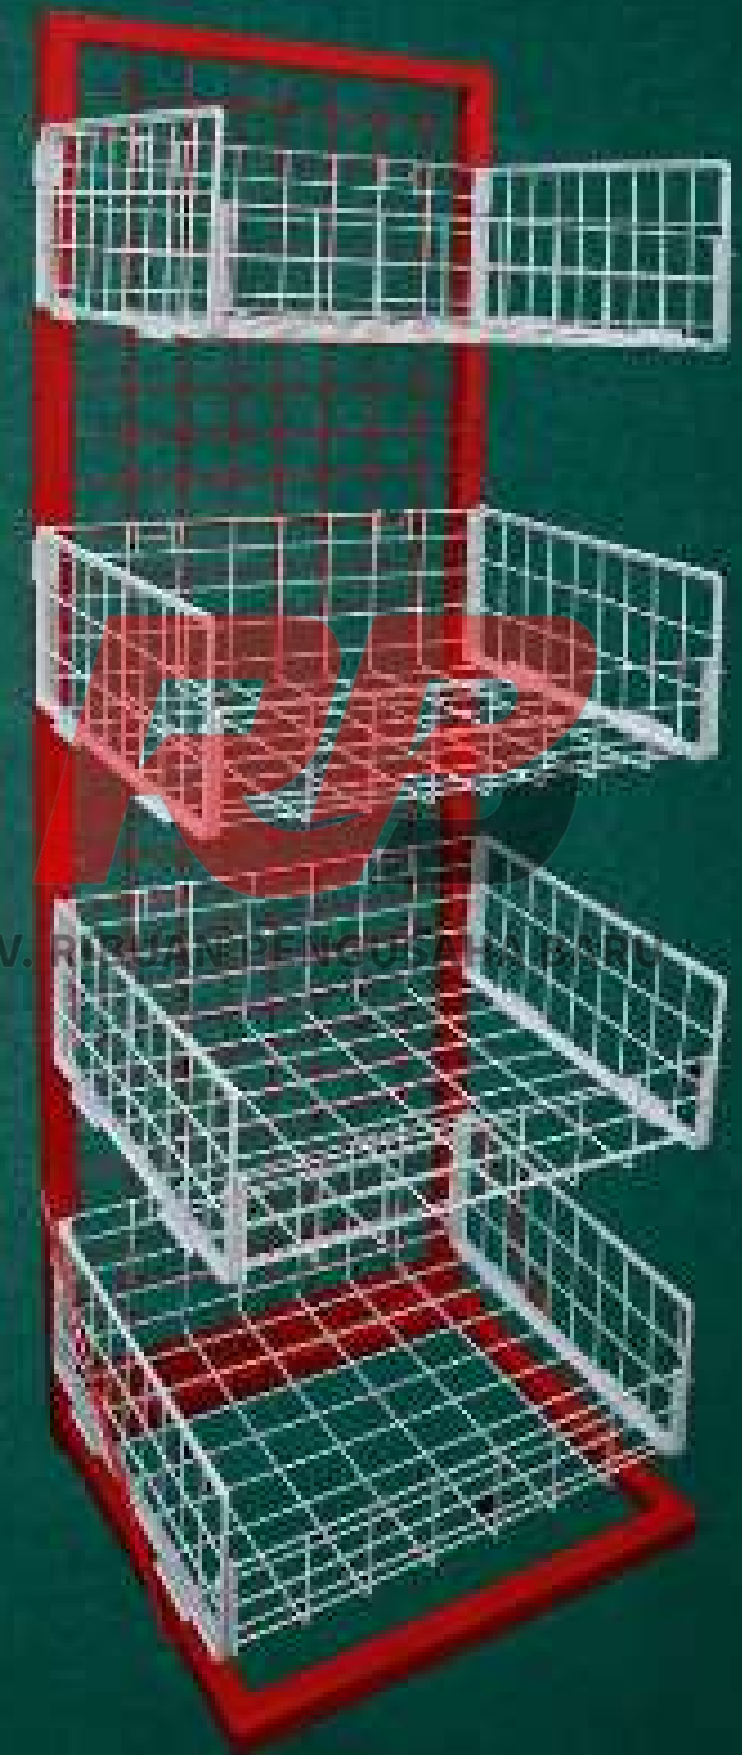

Bahan Baja
Cat Powder Coating Merk Jotun
Tahan Beban Hingga 75 kg per Shelving

Box Obrol Chrome

CV. RIBUAN PENGUSAHA BARU

Rak Chiki

CV. RIBUAN PENGUSAHA BARU

Bahan Baja

Cat Powder Coating Merk Jotun

Rak Chiki

P 42 cm x L 46 cm x T 142 cm

Rak Chiki Lipat

P 42 cm x L 46 cm x T 142 cm

Rak Chiki

Rak Chiki Lipat

Trolley Barang

CV. RIBUAN PENGUSAHA BARU

Rak Ekonomis 1 Sisi

Ukuran

(P 90 cm x L 30 cm x T 120 cm)

Ukuran

(P 90 cm x L 30 cm x T 150 cm)

Ukuran

(P 90 cm x L 30 cm x T 180 cm)

Ukuran

(P 90 cm x L 30 cm x T 200 cm)