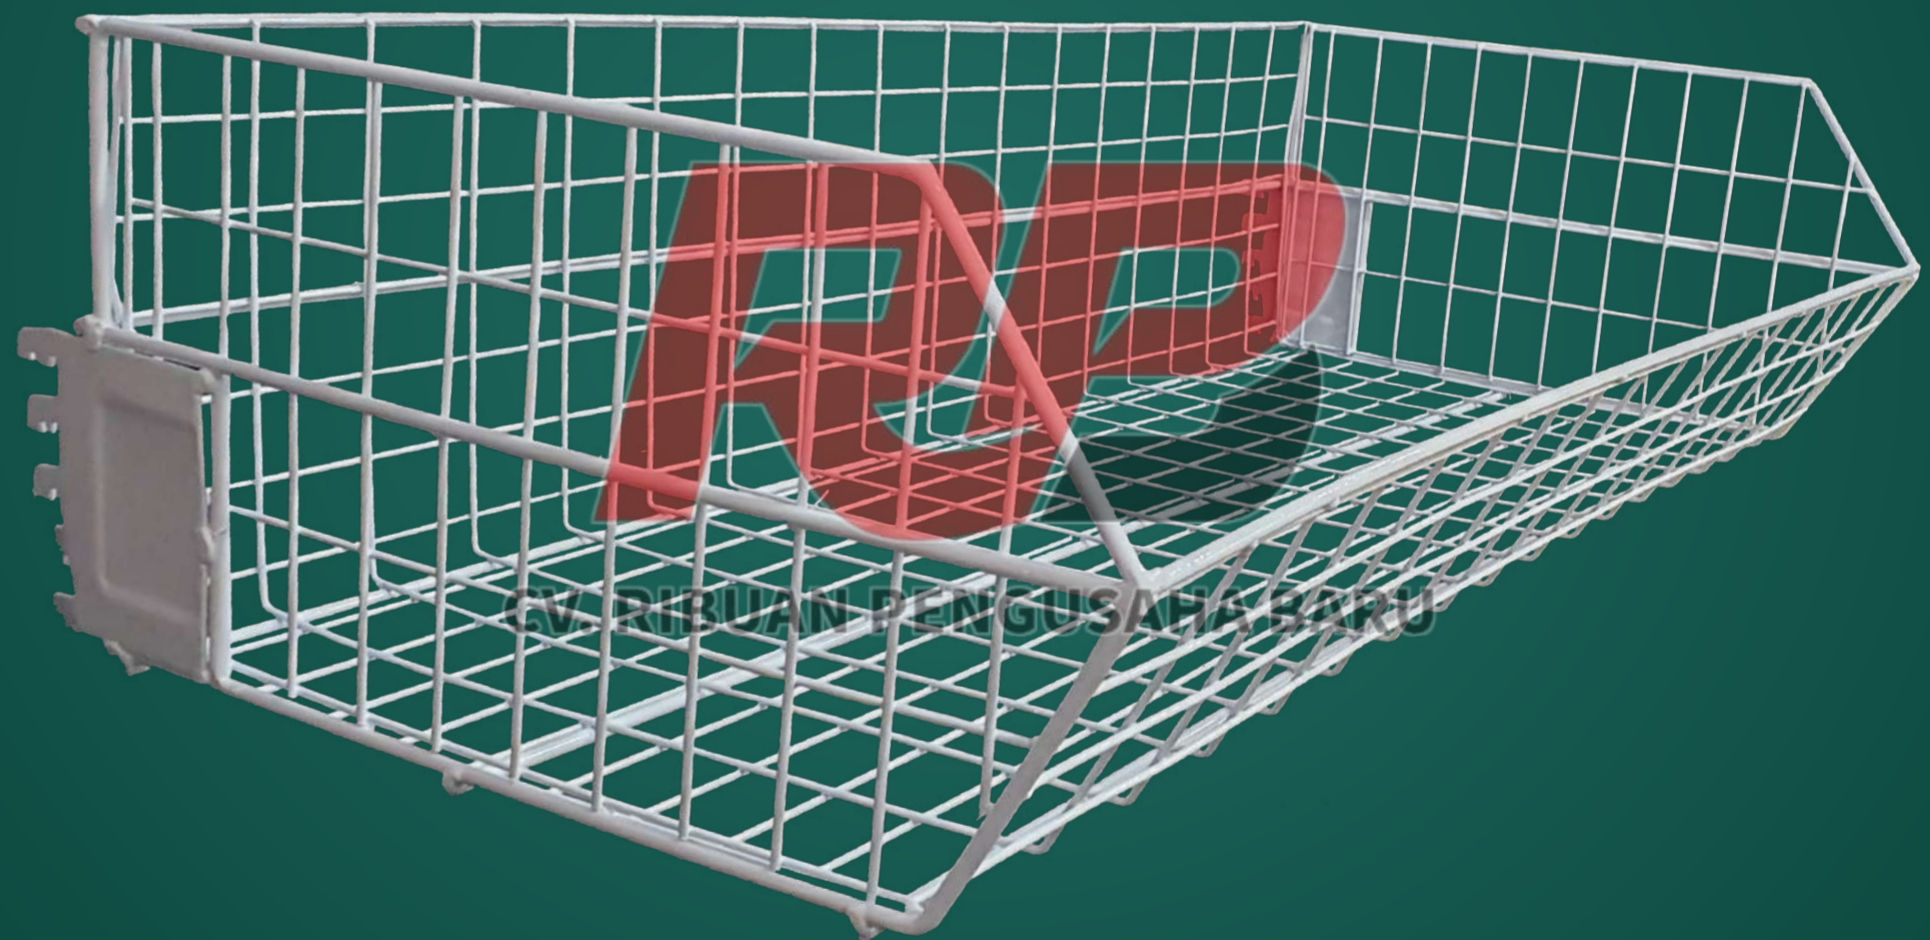

Keranjang Gondola

Bahan Baja
Cat Powder Coating Merk Jotun

Ukuran
P 90 cm x L 40 cm x T 20 cm

CV. RIBUAN PENGUSAHA BARU

Trolley Belanja

CV. RIBUAN PENGUSAHA BARU

Wiremesh

CV. RIBUAN PENGUSAHA BARU

Bahan Baja
Cat Powder Coating Merk Jotun

Rak Sidemesh

CV. RIBUAN PENGUSAHA BARU

Bahan Baja
Cat Powder Coating Merk Jotun

CV. RIBUAN PENGUSAHA BARU

Trolley Belanja

CV. RIBUAN PENGUSAHA BARU

CV. RIBUAN PENGUSAHA BARU

Rak Gudang Heavy Duty

CV. RIBUAN PENGUSAHA BARU

Bahan Baja

Cat Powder Coating Merk Jotun

Tahan beban 2000 kg per shelving

400 cm

CV. RIBUAN PENGUSAHA BARU

240 cm